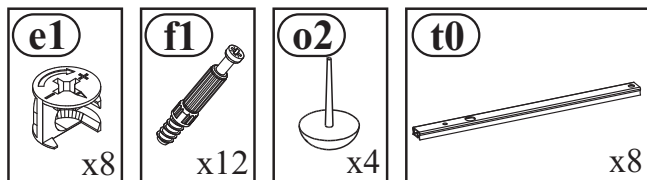

INSTRUKCJA MONTAŻU / NÁVOD NA POUŽITÍ / MONTÁŽNÍ INSTRUKCE
ИНСТРУКЦИЯ ПО СБОРКЕ / SZERELÉSI ÚTMUTATÓ

OKUCIA SĄ W PACZCE NR 1. / KOVANIE KTORÉ SA NÁCHADZA V SKRINKE NR 1.
KOVÁNÍ OBSAŽENÉ V BALENÍ NR 1. / ФУРНИТУРА, НАХОДЯЩАЯСЯ В УПАКОВКЕ NR 1.
A CSOMAGBAN TALÁLHATÓ BÚTORSZERELVÉNYEK NR 1.

INSTRUKCJA MONTAŻU / NÁVOD NA POUŽITIE / MONTÁŽNÍ INSTRUKCE
 ИНСТРУКЦИЯ ПО СБОРКЕ / SZERELÉSI ÚTMUTATÓ

1

2

- 
a1
 8x35
 x16
- 
e1
 x4
- 
n2
 3,5x16
 x2
- 
o2
 x1
- 
w
 x2

3

- 
a1
 8x35
 x24
- 
e1
 x4
- 
f1
 x4
- 
s
 x1