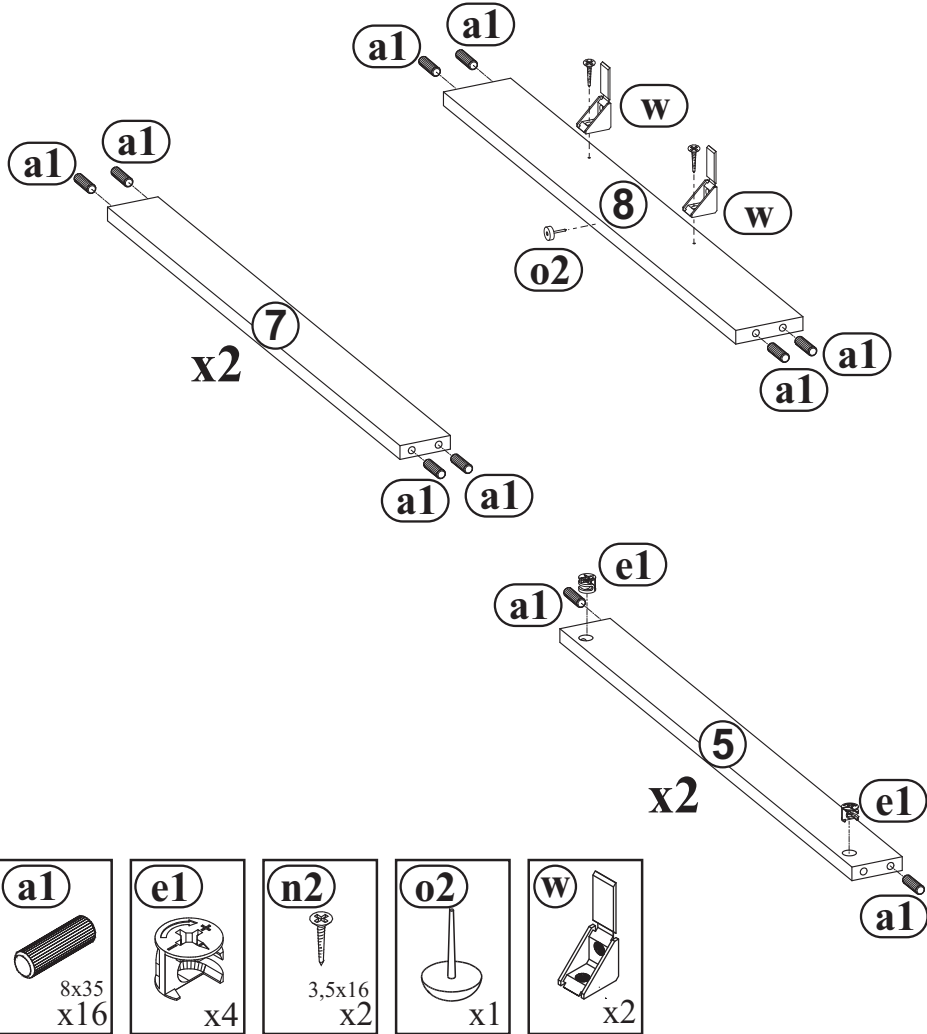

INSTRUKCJA MONTAŻU / NÁVOD NA POUŽITÍ / MONTÁŽNÍ INSTRUKCE
ИНСТРУКЦИЯ ПО СБОРКЕ / SZERELÉSI ÚTMUTATÓ

OKUCIA SĄ W PACZCE NR 1. / KOVANIE KTORÉ SA NÁCHADZA V SKRINKE NR 1.
KOVÁNÍ OBSAŽENÉ V BALENÍ NR 1. / ФУРНИТУРА, НАХОДЯЩАЯСЯ В УПАКОВКЕ NR 1.
A CSOMAGBAN TALÁLHATÓ BÚTORSZERELVÉNYEK NR 1.

INSTRUKCJA MONTAŻU / NÁVOD NA POUŽITIE / MONTÁŽNÍ INSTRUKCE
 ИНСТРУКЦИЯ ПО СБОРКЕ / SZERELÉSI ÚTMUTATÓ

1

2

- 
a1
 8x35
 x16
- 
e1
 x4
- 
n2
 3,5x16
 x2
- 
o2
 x1
- 
w
 x2

3

- 
a1
 8x35
 x24
- 
e1
 x4
- 
f1
 x4
- 
s
 x1

4

5

6

7

8