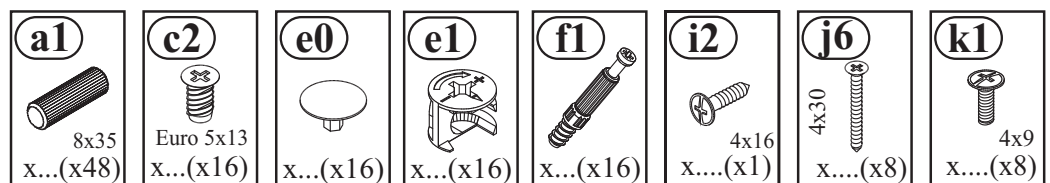

INSTRUKCJA MONTAŻU / NÁVOD NA POUŽITÍ / MONTÁŽNÍ INSTRUKCE
ИНСТРУКЦИЯ ПО СБОРКЕ / SZERELÉSI ÚTMUTATÓ

OKUCIA SĄ W PACZCE NR 1. / KOVANIE KTORÉ SA NÁCHADZA V SKRINKE NR 1.
KOVÁNÍ OBSAŽENÉ V BALENÍ NR 1. / ФУРНИТУРА, НАХОДЯЩАЯСЯ В УПАКОВКЕ NR 1.
A CSOMAGBAN TALÁLHATÓ BÚTORSZERELVÉNYEK NR 1.

INSTRUKCJA MONTAŻU / NÁVOD NA POUŽITIE / MONTÁŽNÍ INSTRUKCE
 ИНСТРУКЦИЯ ПО СБОРКЕ / SZERELÉSI ÚTMUTATÓ

1

2

- 
a1
 8x35
 x16
- 
e1
 x4
- 
n2
 3,5x16
 x2
- 
o2
 x1
- 
w
 x2

3

- 
a1
 8x35
 x24
- 
e1
 x4
- 
f1
 x4
- 
s
 x1