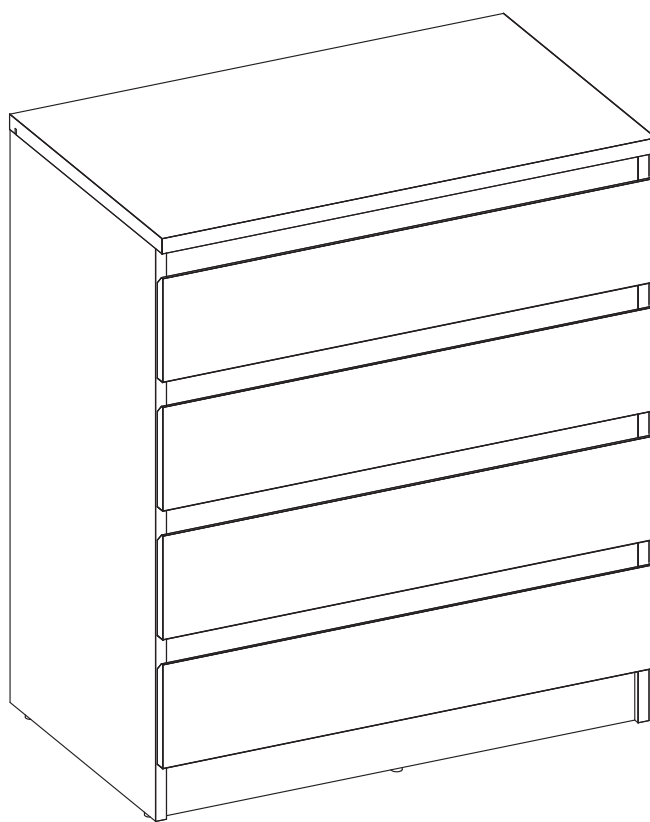

INSTRUKCJA MONTAŻU / NÁVOD NA POUŽITÍ / MONTÁŽNÍ INSTRUKCE
ИНСТРУКЦИЯ ПО СБОРКЕ / SZERELÉSI ÚTMUTATÓ

OKUCIA SĄ W PACZCE NR 1. / KOVANIE KTORÉ SA NÁCHADZA V SKRINKE NR 1.
KOVÁNÍ OBSAŽENÉ V BALENÍ NR 1. / ФУРНИТУРА, НАХОДЯЩАЯСЯ В УПАКОВКЕ NR 1.
A CSOMAGBAN TALÁLHATÓ BÚTORSZERELVÉNYEK NR 1.

INSTRUKCJA MONTAŻU / NÁVOD NA POUŽITIE / MONTÁŽNÍ INSTRUKCE
 ИНСТРУКЦИЯ ПО СБОРКЕ / SZERELÉSI ÚTMUTATÓ

1

2

- 
a1
 8x35
 x16
- 
e1
 x4
- 
n2
 3,5x16
 x2
- 
o2
 x1
- 
w
 x2

3

- 
a1
 8x35
 x24
- 
e1
 x4
- 
f1
 x4
- 
s
 x1