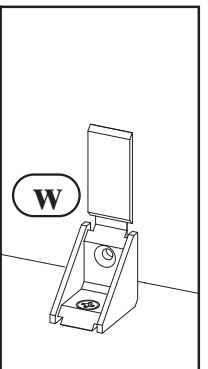

INSTRUKCJA MONTAŻU / NÁVOD NA POUŽITÍ / MONTÁŽNÍ INSTRUKCE
ИНСТРУКЦИЯ ПО СБОРКЕ / SZERELÉSI ÚTMUTATÓ

OKUCIA SĄ W PACZCE NR 1. / KOVANIE KTORÉ SA NÁCHADZA V SKRINKE NR 1.
KOVÁNÍ OBSAŽENÉ V BALENÍ NR 1. / ФУРНИТУРА, НАХОДЯЩАЯСЯ В УПАКОВКЕ NR 1.
A CSOMAGBAN TALÁLHATÓ BÚTORSZERELVÉNYEK NR 1.

INSTRUKCJA MONTAŻU / NÁVOD NA POUŽITIE / MONTÁŽNÍ INSTRUKCE
 ИНСТРУКЦИЯ ПО СБОРКЕ / SZERELÉSI ÚTMUTATÓ

1

2

- 
a1
 8x35
 x16
- 
e1
 x4
- 
n2
 3,5x16
 x2
- 
o2
 x1
- 
w
 x2

3

- 
a1
 8x35
 x24
- 
e1
 x4
- 
f1
 x4
- 
s
 x1