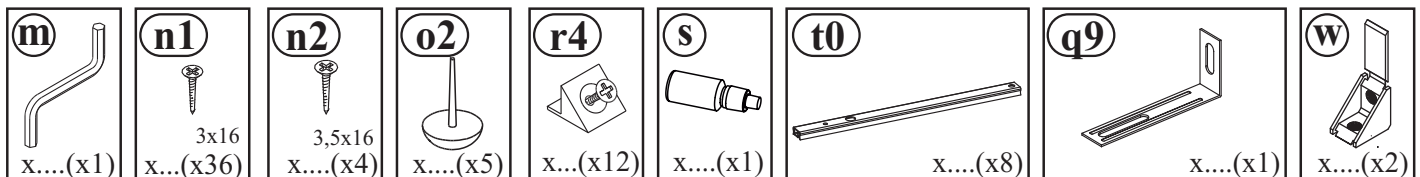

INSTRUKCJA MONTAŻU / NÁVOD NA POUŽITÍ / MONTÁŽNÍ INSTRUKCE
ИНСТРУКЦИЯ ПО СБОРКЕ / SZERELÉSI ÚTMUTATÓ

OKUCIA SĄ W PACZCE NR 1. / KOVANIE KTORÉ SA NÁCHADZA V SKRINKE NR 1.
KOVÁNÍ OBSAŽENÉ V BALENÍ NR 1. / ФУРНИТУРА, НАХОДЯЩАЯСЯ В УПАКОВКЕ NR 1.
A CSOMAGBAN TALÁLHATÓ BÚTORSZERELVÉNYEK NR 1.

INSTRUKCJA MONTAŻU / NÁVOD NA POUŽITIE / MONTÁŽNÍ INSTRUKCE
 ИНСТРУКЦИЯ ПО СБОРКЕ / SZERELÉSI ÚTMUTATÓ

1

2

- 
a1
 8x35
 x16
- 
e1
 x4
- 
n2
 3,5x16
 x2
- 
o2
 x1
- 
w
 x2

3

- 
a1
 8x35
 x24
- 
e1
 x4
- 
f1
 x4
- 
s
 x1